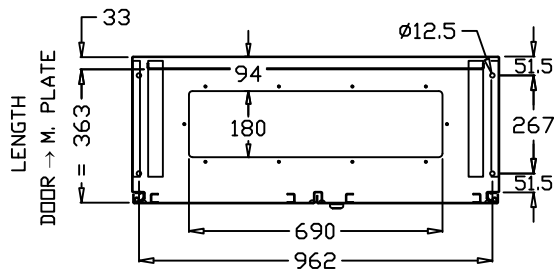

ENCLOSURE MODEL	DIMENSIONS				GLAND TYPE	WEIGHT C/W M.PLATE (KG)
	H	W	D	L		
CM 148/40	1400	800	400	-	E1	106
CM 168/40	1600	800	400	650	E1	120
CM 188/40	1800	800	400	750	E1	134
CM 208/40	2000	800	400	850	E1	148

NOTE: ALL MEASUREMENTS ARE IN MM UNLESS OTHERWISE STATED

CVS METAL INDUSTRIES SDN BHD

IP55

SPECIFICATIONS & DIMENSIONS

CVS-S26
Rev : 2

FLOOR STANDING INDUSTRIAL ENCLOSURE

CM 1000W

CM MODEL DESCRIPTION

ENCLOSURE MODEL	DIMENSIONS				GLAND TYPE	WEIGHT C/W M.PLATE (KG)
	H	W	D	L		
CM 1410/40	1400	1000	400	-	F1	129
CM 1610/40	1600	1000	400	650	F1	145
CM 1810/40	1800	1000	400	750	F1	162
CM 2010/40	2000	1000	400	850	F1	179

ENCLOSURE MODEL	DIMENSIONS				GLAND TYPE	WEIGHT C/W M.PLATE (KG)
	H	W	D	L		
CM 1612/40	1600	1200	400	650	D2	170
CM 1812/40	1800	1200	400	750	D2	190
CM 2012/40	2000	1200	400	850	D2	209

NOTE: ALL MEASUREMENTS ARE IN MM UNLESS OTHERWISE STATED