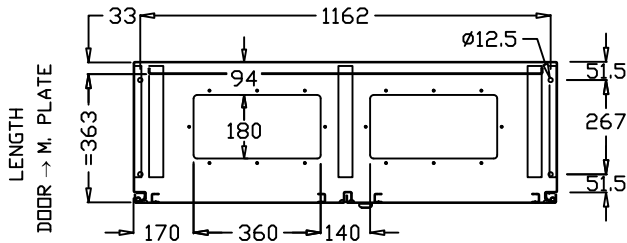

ENCLOSURE MODEL	DIMENSIONS				GLAND TYPE	WEIGHT C/W M.PLATE (KG)
	H	W	D	L		
CM 148/40	1400	800	400	-	E1	106
CM 168/40	1600	800	400	650	E1	120
CM 188/40	1800	800	400	750	E1	134
CM 208/40	2000	800	400	850	E1	148

ENCLOSURE MODEL	DIMENSIONS				GLAND TYPE	WEIGHT C/W M.PLATE (KG)
	H	W	D	L		
CM 1410/40	1400	1000	400	-	F1	129
CM 1610/40	1600	1000	400	650	F1	145
CM 1810/40	1800	1000	400	750	F1	162
CM 2010/40	2000	1000	400	850	F1	179

NOTE: ALL MEASUREMENTS ARE IN MM UNLESS OTHERWISE STATED

CVS METAL INDUSTRIES SDN BHD

IP55

SPECIFICATIONS & DIMENSIONS

CVS-S27
Rev : 2

FLOOR STANDING INDUSTRIAL ENCLOSURE

CM 1200W

SECTIONAL BOTTOM VIEW
'A-A'

ENCLOSURE MODEL	DIMENSIONS				GLAND TYPE	WEIGHT C/W M.PLATE (KG)
	H	W	D	L		
CM 1612/40	1600	1200	400	650	D2	170
CM 1812/40	1800	1200	400	750	D2	190
CM 2012/40	2000	1200	400	850	D2	209

NOTE: ALL MEASUREMENTS ARE IN MM UNLESS OTHERWISE STATED