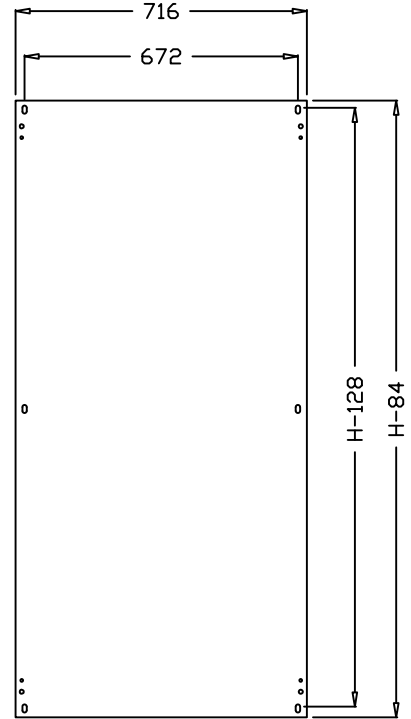

CVS METAL INDUSTRIES SDN BHD

IP55

SPECIFICATIONS & DIMENSIONS

CVS-S25
Rev : 2

FLOOR STANDING INDUSTRIAL ENCLOSURE

CM 800W

FRONT VIEW

SIDE VIEW

ENCLOSURE MODEL	DIMENSIONS				GLAND TYPE	WEIGHT C/W M.PLATE (KG)
	H	W	D	L		
CM 148/40	1400	800	400	-	E1	106
CM 168/40	1600	800	400	650	E1	120
CM 188/40	1800	800	400	750	E1	134
CM 208/40	2000	800	400	850	E1	148

ENCLOSURE MODEL	DIMENSIONS				GLAND TYPE	WEIGHT C/W M.PLATE (KG)
	H	W	D	L		
CM 1410/40	1400	1000	400	-	F1	129
CM 1610/40	1600	1000	400	650	F1	145
CM 1810/40	1800	1000	400	750	F1	162
CM 2010/40	2000	1000	400	850	F1	179

ENCLOSURE MODEL	DIMENSIONS				GLAND TYPE	WEIGHT C/W M.PLATE (KG)
	H	W	D	L		
CM 1612/40	1600	1200	400	650	D2	170
CM 1812/40	1800	1200	400	750	D2	190
CM 2012/40	2000	1200	400	850	D2	209

NOTE: ALL MEASUREMENTS ARE IN MM UNLESS OTHERWISE STATED