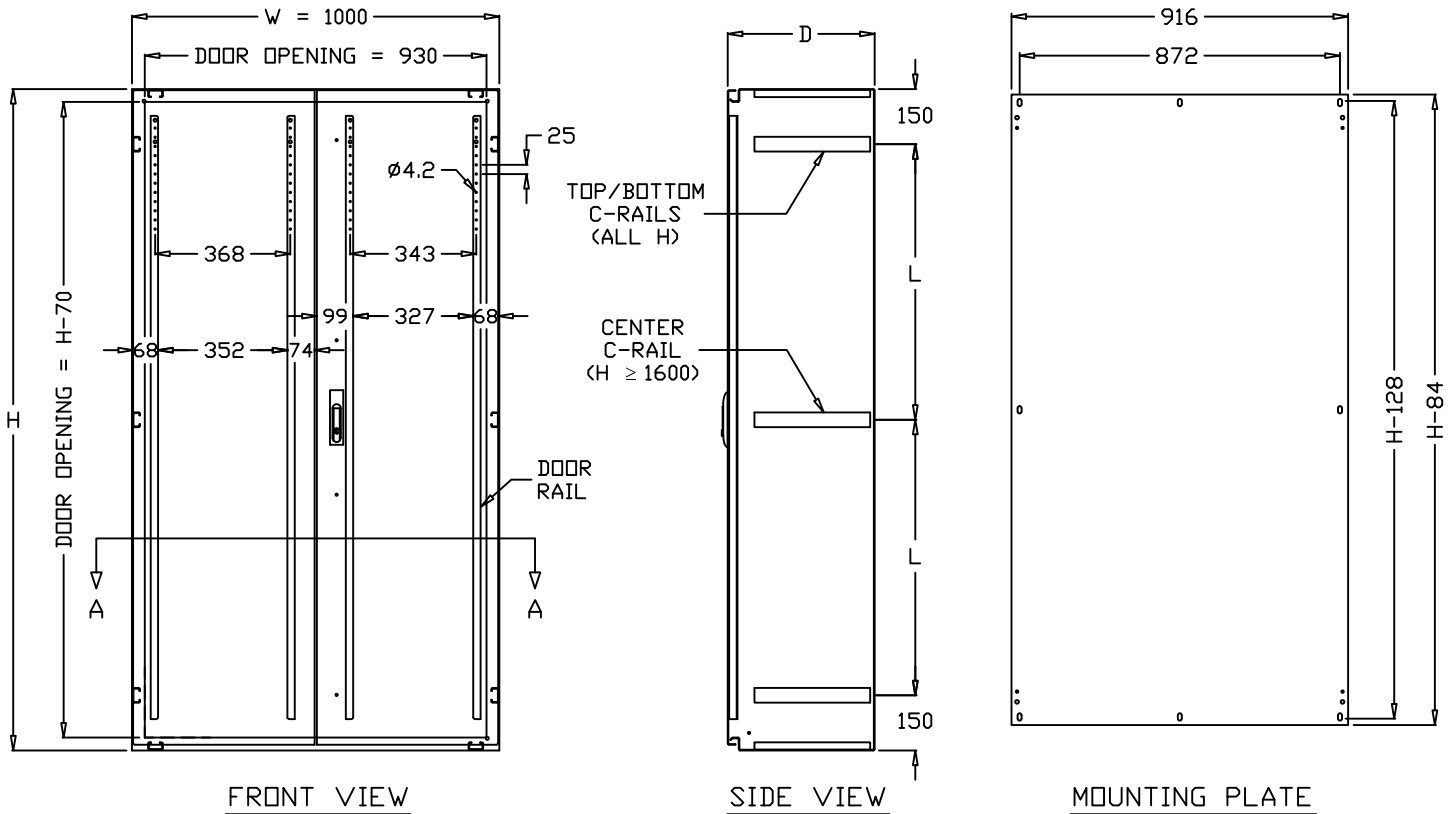

ENCLOSURE MODEL	DIMENSIONS				GLAND TYPE	WEIGHT C/W M.PLATE (KG)
	H	W	D	L		
CM 148/40	1400	800	400	-	E1	106
CM 168/40	1600	800	400	650	E1	120
CM 188/40	1800	800	400	750	E1	134
CM 208/40	2000	800	400	850	E1	148

NOTE: ALL MEASUREMENTS ARE IN MM UNLESS OTHERWISE STATED

CVS METAL INDUSTRIES SDN BHD

IP55

SPECIFICATIONS & DIMENSIONS

CVS-S26
Rev : 2

FLOOR STANDING INDUSTRIAL ENCLOSURE

CM 1000W

CM MODEL DESCRIPTION

ENCLOSURE MODEL	DIMENSIONS				GLAND TYPE	WEIGHT C/W M.PLATE (KG)
	H	W	D	L		
CM 1410/40	1400	1000	400	-	F1	129
CM 1610/40	1600	1000	400	650	F1	145
CM 1810/40	1800	1000	400	750	F1	162
CM 2010/40	2000	1000	400	850	F1	179

ENCLOSURE MODEL	DIMENSIONS				GLAND TYPE	WEIGHT C/W M.PLATE (KG)
	H	W	D	L		
CM 1612/40	1600	1200	400	650	D2	170
CM 1812/40	1800	1200	400	750	D2	190
CM 2012/40	2000	1200	400	850	D2	209

NOTE: ALL MEASUREMENTS ARE IN MM UNLESS OTHERWISE STATED