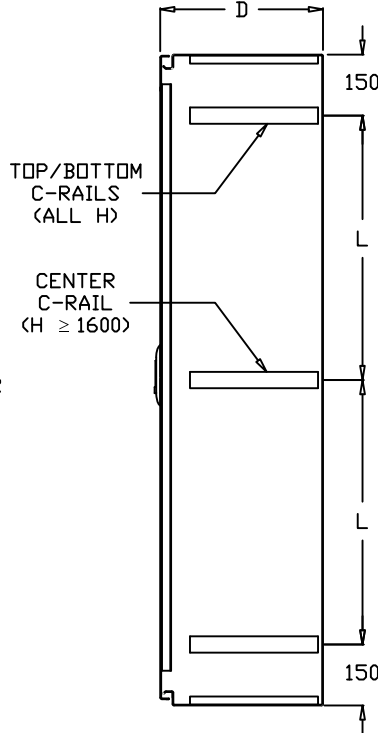

CVS METAL INDUSTRIES SDN BHD

IP55

SPECIFICATIONS & DIMENSIONS

CVS-S25
Rev : 2

FLOOR STANDING INDUSTRIAL ENCLOSURE

CM 800W

FRONT VIEW

SIDE VIEW

MOUNTING PLATE

SECTIONAL BOTTOM VIEW
'A-A'

CM MODEL DESCRIPTION		
PART NAME	MATERIAL	FINISHING
BODY / DOOR	2.0MM E.G	POLYESTER POWDER COATING-RAL 7032, BEIGE
MOUNTING PLATE	3.0MM G.I	GALVANIZED
DOOR RAIL	2.0MM E.G	RAINBOW PLATED
LOCK & KEY (EMKA GERMANY)	POLYAMIDE	BLACK

ENCLOSURE MODEL	DIMENSIONS				GLAND TYPE	WEIGHT C/W M.PLATE (KG)
	H	W	D	L		
CM 148/40	1400	800	400	-	E1	106
CM 168/40	1600	800	400	650	E1	120
CM 188/40	1800	800	400	750	E1	134
CM 208/40	2000	800	400	850	E1	148

ENCLOSURE MODEL	DIMENSIONS				GLAND TYPE	WEIGHT C/W M.PLATE (KG)
	H	W	D	L		
CM 1410/40	1400	1000	400	-	F1	129
CM 1610/40	1600	1000	400	650	F1	145
CM 1810/40	1800	1000	400	750	F1	162
CM 2010/40	2000	1000	400	850	F1	179